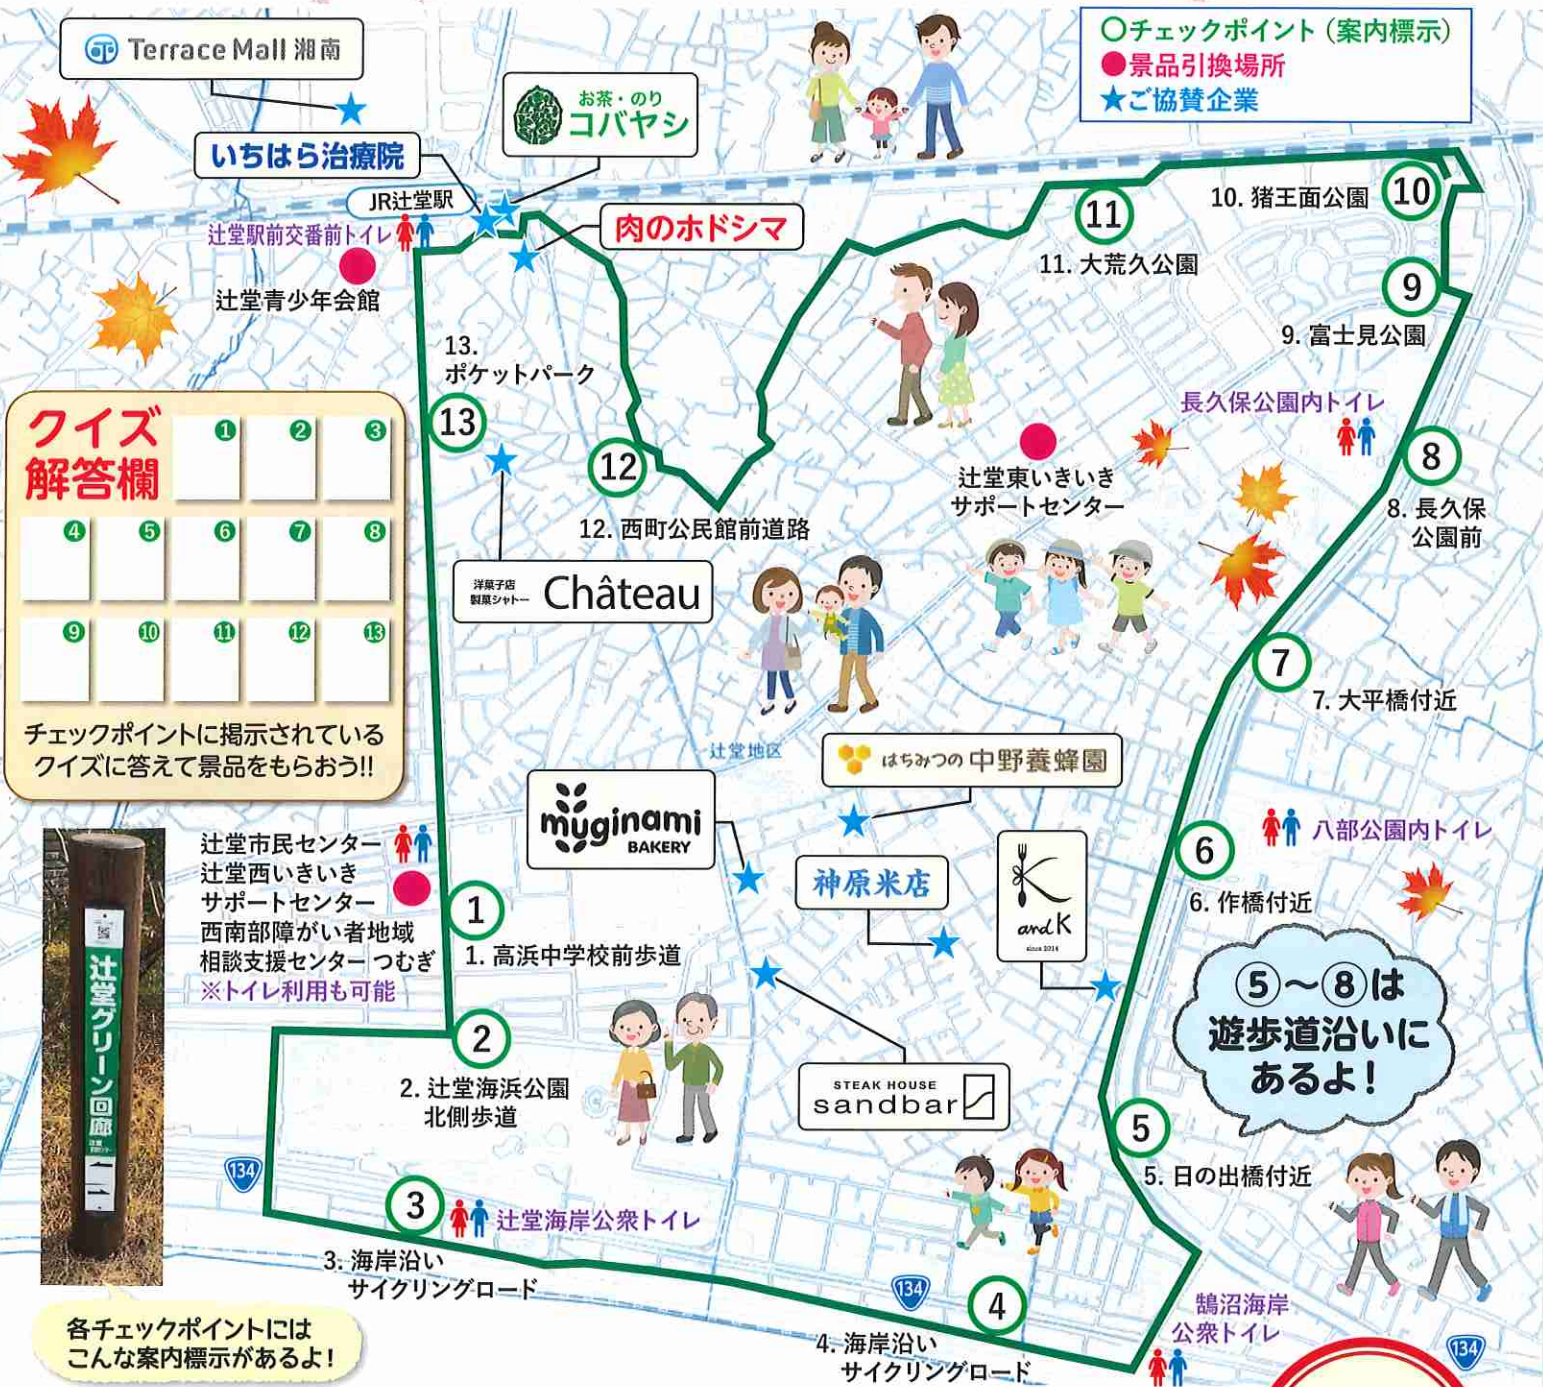

グリーン回廊で

〈実施期間〉

2023年11月20日(月)～12月20日(水)

①

## 歩いて元気に! まちの魅力も発見!

運動しながらまちに詳しくなれるウォークラリー「辻堂さんぽ」を開催!  
辻堂地区をぐるっと巡るグリーン回廊であなたも辻堂博士になろう!

**クイズ 解答欄**

1	2	3
4	5	6
7	8	9
10	11	12
13		

チェックポイントに掲示されているクイズに答えて景品をもらおう!!

辻堂市民センター  
辻堂西いきいき  
サポートセンター  
西南部障がい者地域  
相談支援センターつむぎ  
※トイレ利用も可能

5～8は  
遊歩道沿いに  
あるよ!

各チェックポイントには  
こんな案内標示があるよ!

主催 **辻堂まちづくり会議**  
高浜地域子ども支援会議・ネットワーク湘南堂夢  
協力 辻堂商店会連合会・藤沢市健康づくり課

お問い合わせ  
辻堂市民センター  
(0466)34-8661

詳細は  
裏面に

# ウォークラリー

～グリーン回廊を巡る～

グリーン回廊には、13か所の案内標示があります。案内標示にクイズが掲示されているので、4問以上解いて、このチラシに回答してください。景品をお渡しします。

**引換場所：**辻堂東・西いきいきサポートセンター（地域包括支援センター）、辻堂青少年会館、西南部障がい者地域相談支援センター つむぎ

**引換期間：**2023年11月20日(月)～12月27日(水) 平日9時～17時(休館日を除きます。)